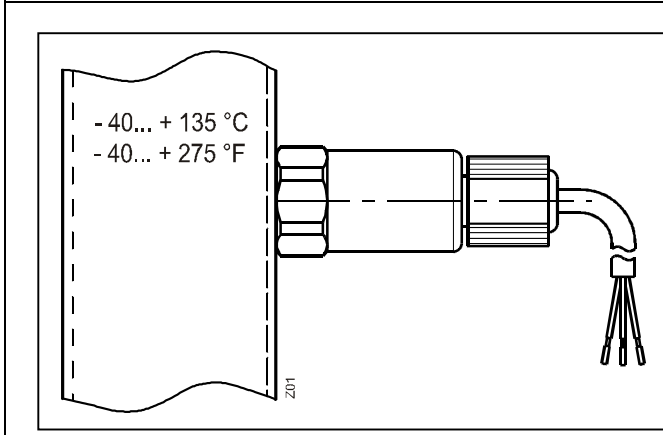

取扱説明書

圧力検出器（冷媒用）

QBE2x04...

(注) 取付には別途 UNF ネジアダプターが必要です。

<配線>