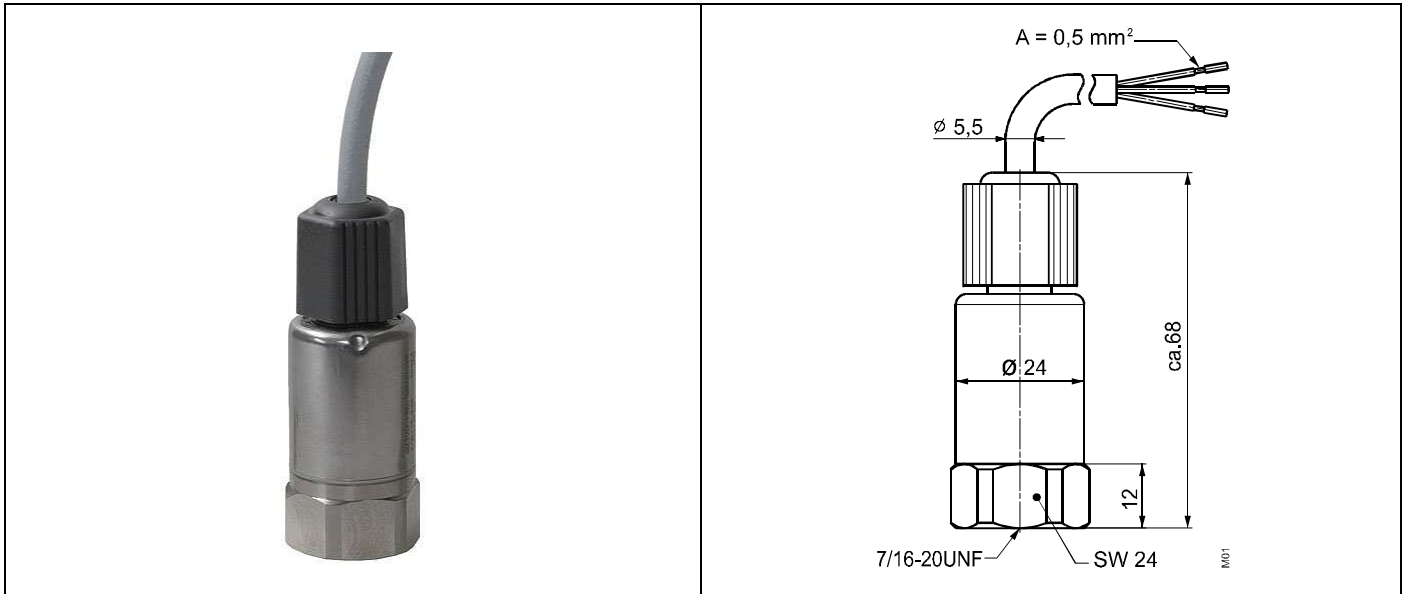

取扱説明書

圧力検出器（冷媒用）

QBE2x04...

(注) 取付には別途 UNF ネジアダプターが必要です。

<配線>