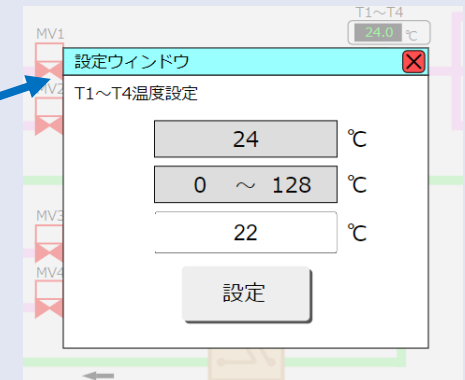

# Webモニター画面 拡張機能のご紹介

Webモジュール コントローラ本体  
POL909.50 POL6x シリーズ

- ・ベクターグラフィックスを使用した 拡大/縮小 しても見やすさが変わらない  
Webモニター画面の作成が可能になりました。
- ・ポップアップウィンドウ での 設定/操作 が可能になりました。