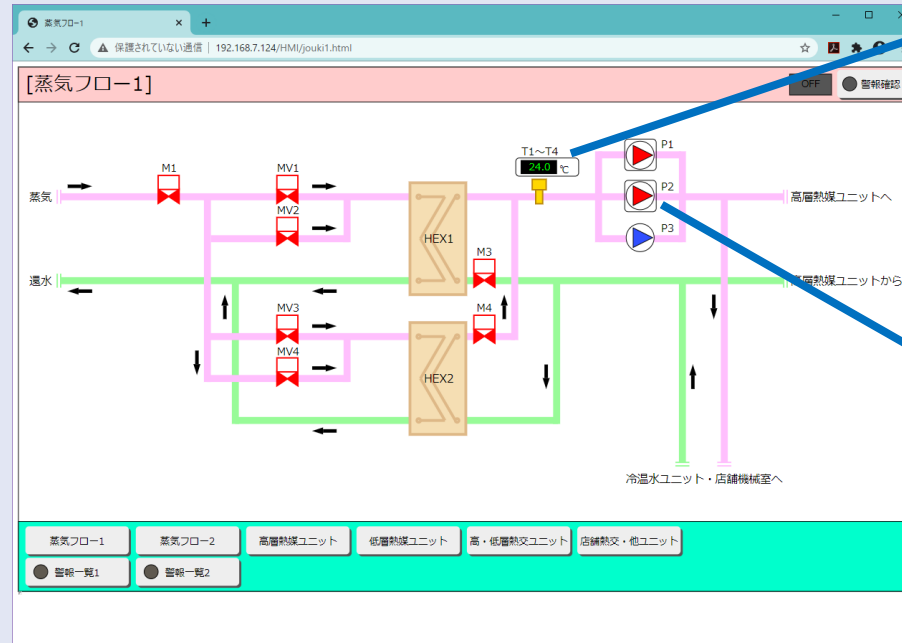

# Webモニター画面 拡張機能のご紹介

Webモジュール コントローラ本体  
POL909.50 POL6x シリーズ

- ・ベクターグラフィックスを使用した 拡大/縮小 しても見やすさが変わらない  
Webモニター画面の作成が可能になりました。
- ・ポップアップウィンドウ での 設定/操作 が可能になりました。