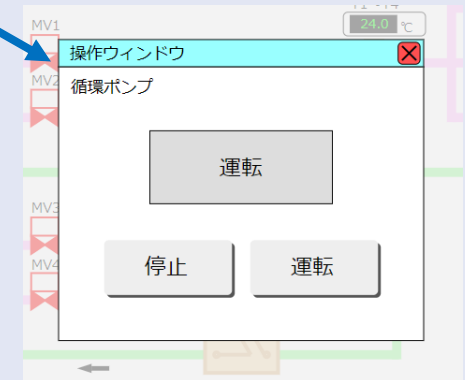

# Webモニター画面 拡張機能のご紹介

Webモジュール コントローラ本体  
POL909.50 POL6x シリーズ

- ・ベクターグラフィックスを使用した 拡大/縮小 しても見やすさが変わらない  
Webモニター画面の作成が可能になりました。
- ・ポップアップウィンドウ での 設定/操作 が可能になりました。